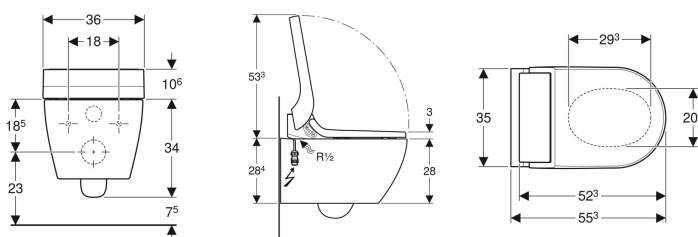

Geberit AquaClean Tuma Comfort vägghängd duschtoalett

Användning

- För komfortabelt och luktfritt bruk av toaletten
- För skonsam rengöring med vatten i anal- och intimområdet

Egenskaper

- Varmvattenberedning via genomströmningsvärmare
- Analdusch med WhirlSpray-duschteknik
- Separat ladymunstycke i skyddat viloläge
- Genomströmningsvärmare kan inaktiveras
- Duscharm med munstycke för anal- och intimområdet kan expanderas
- Duschstrålens styrka kan justeras i fem steg
- Duscharm positionerbar i fem lägen
- Oscillerande duschstråle (automatisk framåt- och bakåtrörelse för duscharmerna) justerbar
- Automatisk för- och efterrengöring av duschmunstycket med färskvatten
- Avkalkningsprogram
- Kantlöst WC-porslin
- Enkel infästning med Easy Fast Fixing (typ EFF3)
- WC med specialglasyr KeraTect
- Användaridentifiering
- Luktutsugning med keramiskt bikakefilter kan aktiveras
- Luktutsugning med efterdriftsfunktion
- Varmluftstork tillkopplingsbar
- WC-sits med snabbvärmande WC-sitsuppvärmning
- WC-sits och WC-lock med Soft-close
- WC-lock med SoftOpening
- Funktioner och inställningar via fjärrkontroll

- Fyra användarprofiler kan programmeras
- Kompatibel med Geberit Home App
- Vattenanslutning på sidan till vänster bakom WC-porslinet
- Nätanslutning med böjlig, mantlad tretrådsledning, på sidan till höger dold bakom WC-porslinet
- Duschvattentemperaturen kan regleras via appen Geberit Home
- Varmluftstorkens temperatur kan regleras via appen Geberit Home
- WC-sitsuppvärmningens temperatur kan regleras via appen Geberit Home

Tekniska data

Kapslingsklass	IPX4
Skyddsklass	I
Märkspänning	230 V AC
Nätfrekvens	50 Hz
Effekt	2000 W
Effekt standby	≤ 0.5 W
Flödestryck	0.5–10 bar
Driftstemperatur	5–40 °C
Vattentemperatur, inställningsområde	34–40 °C
Vattentemperatur, fabriksinställning	37 °C
Beräknat flöde	0.02 l/s
Minsta flödestryck för beräknat flöde	0.5 bar
Duschförloppets varaktighet	50 s
Maximal belastning WC-sits	150 kg

Leveransomfattning

- Vattenanslutningsset för Sigma och Omega inbyggnadscisterner 12 cm, monteringshöjd 112 cm
- Kopplingsuttag för nätanslutning
- Ljudabsorptionsset
- Stänkskydd
- Utjämningsdistans för WC-sits/WC-porslin
- Avkalkningsmedel 125 ml
- Rengöringsset
- Anslutningsset för WC, $\varnothing$ 90 mm
- Fjärrkontroll med väggållare och batteri CR2032
- Infästningsmaterial

Artikelnr	RSK nr.	Färg / yta	B	H	T
146.291.11.1	7821190	WC-porslin: KeraTect/vit Designkåpa: vit	36 cm	44.6 cm	55.3 cm
146.291.SI.1	7821192	WC-porslin: KeraTect/vit Designkåpa: Vitt glas	36 cm	44.6 cm	55.3 cm
146.291.SJ.1	7821193	WC-porslin: KeraTect/vit Designkåpa: Svart glas	36 cm	44.6 cm	55.3 cm
146.291.FW.1	7821191	WC-porslin: KeraTect/vit Designkåpa: Borstat rostfritt stål	36 cm	44.6 cm	55.3 cm